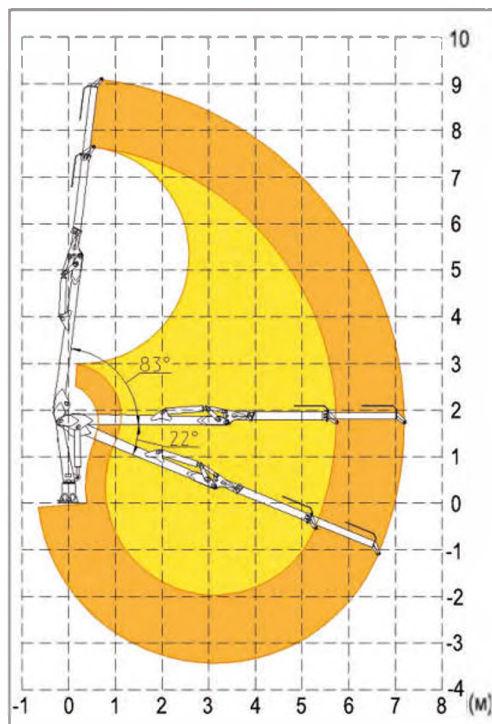

ТЕХНИЧЕСКИЕ ХАРАКТЕРИСТИКИ

Грузовой момент – 50 кН·м
 Максимальный вылет стрелы – 7,2 м
 Угол поворота в горизонтальной плоскости – 380°
 Максимальная высота подъема стрелы – 8,7 м
 Максимальная глубина опускания стрелы – 3,5 м

РАЗМЕРЫ И МАССА

Длина – 3700 мм
 Ширина – 1355 мм
 Высота – 1800 мм
 Конструкционная масса – 990 кг

ПАРАМЕТРЫ ГИДРОСИСТЕМЫ

Максимальное рабочее гидравлическое давление – 21 МПа
 Расход рабочей жидкости – 50 л/мин.

РАБОЧИЙ ОРГАН

Угол поворота – не ограничен
 Площадь условного сечения – 0,35 м²
 Масса – 215 кг

Архангельск (8182)63-90-72
 Астана +7(7172)727-132
 Белгород (4722)40-23-64
 Брянск (4832)59-03-52
 Владивосток (423)249-28-31
 Волгоград (844)278-03-48
 Вологда (8172)26-41-59
 Воронеж (473)204-51-73
 Иваново (4932)77-34-06
 Ижевск (3412)26-03-58