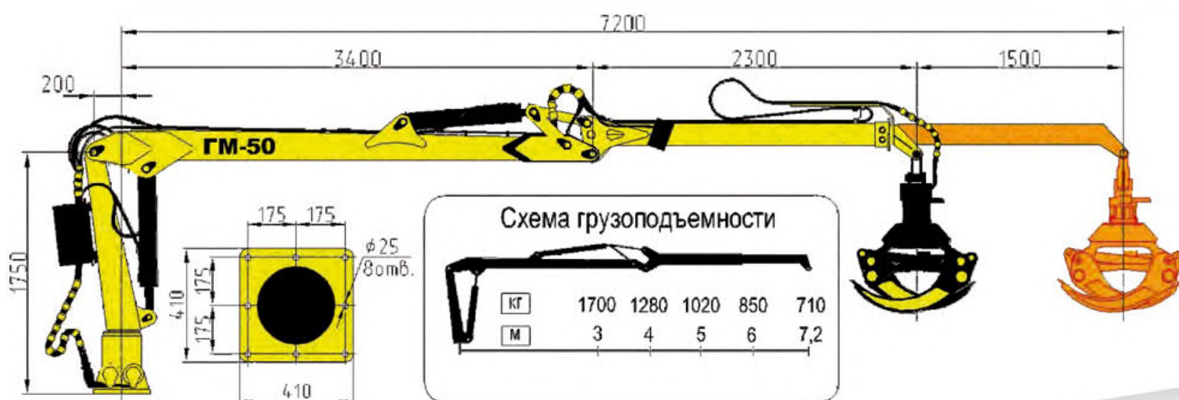

ТЕХНИЧЕСКИЕ ХАРАКТЕРИСТИКИ

Грузовой момент – 50 кН·м
 Максимальный вылет стрелы – 7,2 м
 Угол поворота в горизонтальной плоскости – 380°
 Максимальная высота подъема стрелы – 8,7 м
 Максимальная глубина опускания стрелы – 3,5 м

РАЗМЕРЫ И МАССА

Длина – 3700 мм
 Ширина – 1355 мм
 Высота – 1800 мм
 Конструкционная масса – 990 кг

ПАРАМЕТРЫ ГИДРОСИСТЕМЫ

Максимальное рабочее гидравлическое давление – 21 МПа
 Расход рабочей жидкости – 50 л/мин.

РАБОЧИЙ ОРГАН

Угол поворота – не ограничен
 Площадь условного сечения – 0,35 м²
 Масса – 215 кг

Архангельск (8182)63-90-72
 Астана +7(7172)727-132
 Белгород (4722)40-23-64
 Брянск (4832)59-03-52
 Владивосток (423)249-28-31
 Волгоград (844)278-03-48
 Вологда (8172)26-41-59
 Воронеж (473)204-51-73
 Иваново (4932)77-34-06
 Ижевск (3412)26-03-58