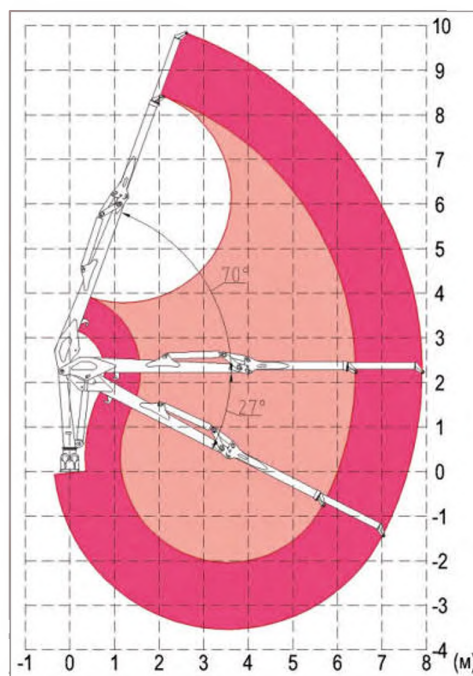

## ТЕХНИЧЕСКИЕ ХАРАКТЕРИСТИКИ

Грузовой момент – 75 кН·м  
 Максимальный вылет стрелы – 7,8 м  
 Угол поворота в горизонтальной плоскости – 390°  
 Максимальная высота подъема стрелы – 9,8 м  
 Максимальная глубина опускания стрелы – 3,5 м

## РАЗМЕРЫ И МАССА

Длина – 4500 мм  
 Ширина – 1800 мм  
 Высота – 2400 мм  
 Конструкционная масса – 1910 кг

## РАБОЧИЙ ОРГАН

Угол поворота – не ограничен  
 Площадь условного сечения – 0,35 м<sup>2</sup>  
 Масса – 215 кг

Архангельск (8182)63-90-72  
 Астана +7(7172)727-132  
 Белгород (4722)40-23-64  
 Брянск (4832)59-03-52  
 Владивосток (423)249-28-31  
 Волгоград (844)278-03-48  
 Вологда (8172)26-41-59  
 Воронеж (473)204-51-73  
 Иваново (4932)77-34-06  
 Ижевск (3412)26-03-58