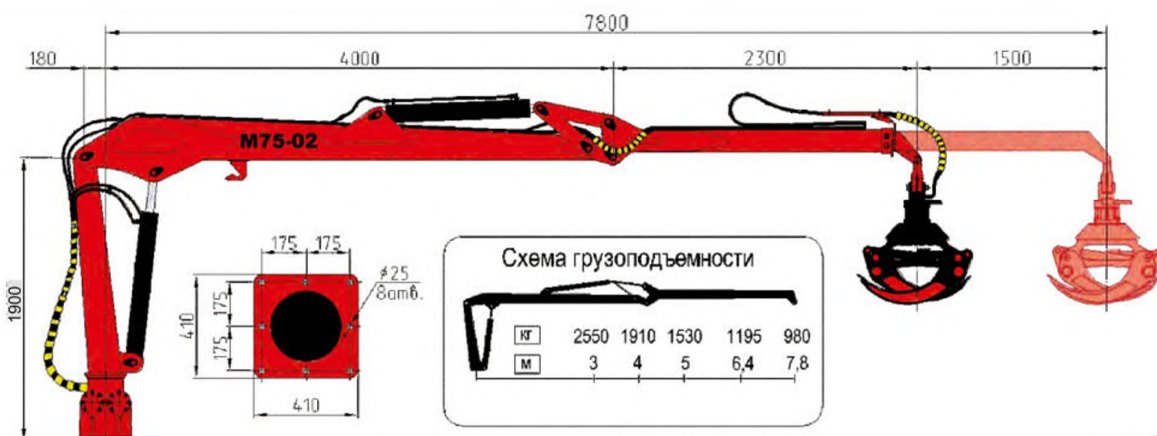

РАБОЧИЙ ОРГАН

Угол поворота – не ограничен
Площадь условного сечения – 0,35 м²
Масса – 215 кг

Архангельск (8182)63-90-72
Астана +7(7172)727-132
Белгород (4722)40-23-64
Брянск (4832)59-03-52
Владивосток (423)249-28-31
Волгоград (844)278-03-48
Вологда (8172)26-41-59
Воронеж (473)204-51-73
Иваново (4932)77-34-06
Ижевск (3412)26-03-58

Казань (843)206-01-48
Калининград (4012)72-03-81
Калуга (4842)92-23-67
Кемерово (3842)65-04-62
Киров (8332)68-02-04
Краснодар (861)203-40-90
Красноярск (391)204-63-61
Курск (4712)77-13-04
Липецк (4742)52-20-81
Магнитогорск (3519)55-03-13

Москва (495)268-04-70
Мурманск (8152)59-64-93
Набережные Челны (8552)20-53-41
Нижний Новгород (831)429-08-12
Новокузнецк (3843)20-46-81
Новосибирск (383)227-86-73
Орел (4862)44-53-42
Оренбург (3532)37-68-04
Пенза (8412)22-31-16
Пермь (342)205-81-47

Ростов-на-Дону (863)308-18-15
Рязань (4912)46-61-64
Самара (846)206-03-16
Санкт-Петербург (812)309-46-40
Саратов (845)249-38-78
Смоленск (4812)29-41-54
Сочи (862)225-72-31
Ставрополь (8652)20-65-13
Тверь (4822)63-31-35
Томск (3822)98-41-53

Тула (4872)74-02-29
Тюмень (3452)66-21-18
Ульяновск (8422)24-23-59
Уфа (347)229-48-12
Челябинск (351)202-03-61
Череповец (8202)49-02-64
Ярославль (4852)69-52-93