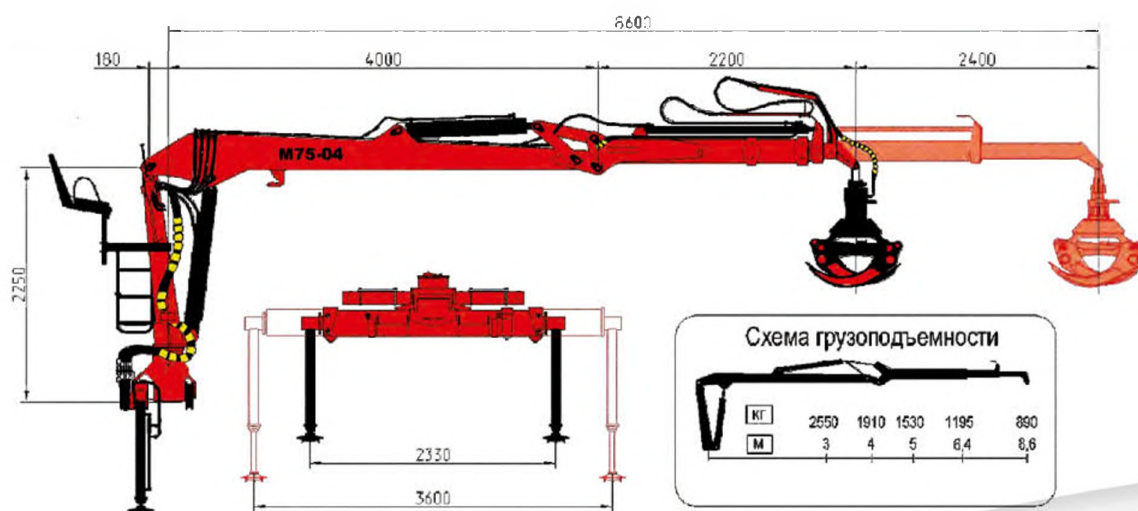

БЕЛАРУС М-75, М-90, М-75-04, М-75-05

- Гидроманипулятор предназначен для механизации погрузочно-разгрузочных работ с сортименными, бревнами, хлыстами и другими лесоматериалами.
- Устанавливается на автомобили-сортиментовозы МАЗ 6303А8 и МАЗ 6317А8.
- В конструкции гидроманипулятора используется двойной телескопический удлинитель стрелы.

Производитель:
«Мозырский машиностроительный завод».

ТЕХНИЧЕСКИЕ ХАРАКТЕРИСТИКИ

	М-75	М-90	М-75-04	М-75-05 (с кабиной)	
Грузовой момент, кН·м	75	90	75	75	
Грузоподъемность при максимальном вылете стрелы, кг	700	900	620	620	
Максимальный вылет стрелы, м	7,8	7,8	8,6	8,6	
Угол поворота в горизонтальной плоскости, град.	390	390	390	390	
Масса с ротатором и рабочим органом, кг	2170	2520	2400	2400	
Насос	номинальное давление, МПа	20	20	0	
	производительность, л./мин.	80	80	80	
	тип	аксиально-поршневой			
Распределитель 2 шт. (Италия)	тип	моноблочный клапанно-золотниковый с открытым центром			
	количество секций	3	3	4	7
	расход, л./мин.	80	80	80	80
Рабочий орган с ротатором	угол поворота	бесконечный			
	тип	клевцовый захват для сортиментов			
	площадь поперечного сечения при сомкнутых челюстях, м ²	0,35	0,35	0,35	0,35
	масса, кг	270	270	270	270