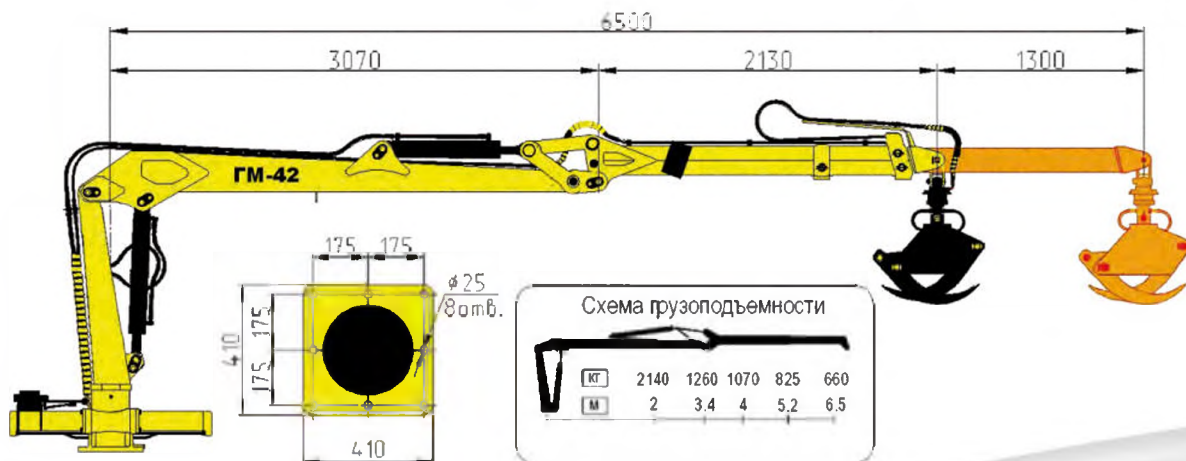

## ТЕХНИЧЕСКИЕ ХАРАКТЕРИСТИКИ

Грузовой момент – 42 кН·м  
 Максимальный вылет стрелы – 6,5 м  
 Угол поворота в горизонтальной плоскости – 380°  
 Максимальная высота подъема стрелы – 8,2 м  
 Максимальная глубина опускания стрелы – 3,2 м

## РАЗМЕРЫ И МАССА

Длина – 3000 мм  
 Ширина – 1400 мм  
 Высота – 1800 мм  
 Конструкционная масса – 855 кг

## РАБОЧИЙ ОРГАН

Угол поворота – не ограничен  
 Площадь условного сечения – 0,17 м²  
 Масса – 125 кг

Архангельск (8182)63-90-72  
 Астана +7(7172)727-132  
 Белгород (4722)40-23-64  
 Брянск (4832)59-03-52  
 Владивосток (423)249-28-31  
 Волгоград (844)278-03-48  
 Вологда (8172)26-41-59  
 Воронеж (473)204-51-73  
 Иваново (4932)77-34-06  
 Ижевск (3412)26-03-58