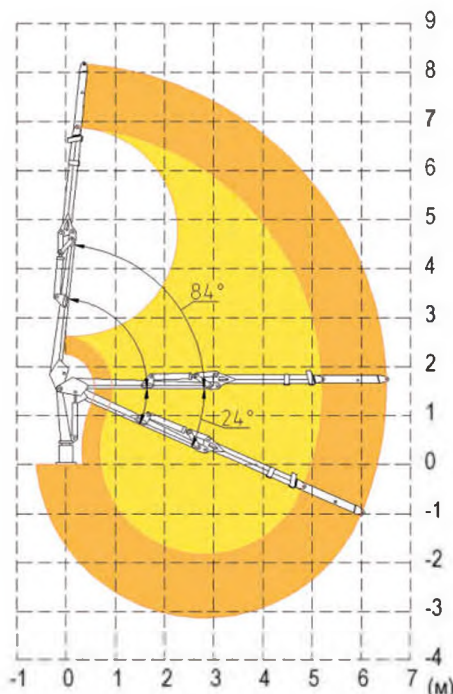

## ТЕХНИЧЕСКИЕ ХАРАКТЕРИСТИКИ

Грузовой момент – 42 кН·м  
 Максимальный вылет стрелы – 6,5 м  
 Угол поворота в горизонтальной плоскости – 380°  
 Максимальная высота подъема стрелы – 8,2 м  
 Максимальная глубина опускания стрелы – 3,2 м

## РАЗМЕРЫ И МАССА

Длина – 3000 мм  
 Ширина – 1400 мм  
 Высота – 1800 мм  
 Конструкционная масса – 855 кг

## РАБОЧИЙ ОРГАН

Угол поворота – не ограничен  
 Площадь условного сечения – 0,17 м²  
 Масса – 125 кг

Архангельск (8182)63-90-72  
 Астана +7(7172)727-132  
 Белгород (4722)40-23-64  
 Брянск (4832)59-03-52  
 Владивосток (423)249-28-31  
 Волгоград (844)278-03-48  
 Вологда (8172)26-41-59  
 Воронеж (473)204-51-73  
 Иваново (4932)77-34-06  
 Ижевск (3412)26-03-58